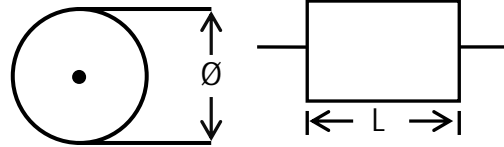

sup_s_o

Supreme 電容 silver/oil

電容量		電容體	導線
[μ F] $\pm 2\%$	VDC	$\text{Ø}^* \text{L}[\text{mm}]$	$\text{Ø}[\text{mm}]$
0.010	1200	13*36	0.6
0.015	1200	13*36	0.6
0.022	1200	13*36	0.6
0.033	1200	13*36	0.6
0.047	1200	13*36	0.6
0.068	1200	13*36	0.6
0.10	1200	17*36	0.8
0.15	1200	17*36	0.8
0.22	1200	19*39	1.0
0.33	1200	19*39	1.0
0.47	1200	26*41	1.0
0.56	1200	26*41	1.0
0.68	1200	26*41	1.0
0.82	1200	31*42	1.4
1.0	1200	31*42	1.4
1.5	1200	36*42	1.4
1.8	1200	41*57	1.4
2.2	1200	41*57	1.4
2.7	1200	41*57	1.4
3.3	1200	41*57	1.4
3.9	1200	41*57	1.4
4.7	1200	41*71	1.4
5.6	1200	46*71	1.4
6.8	1200	46*71	1.4
8.2	1200	51*71	1.4
10	1200	46*110	1.4